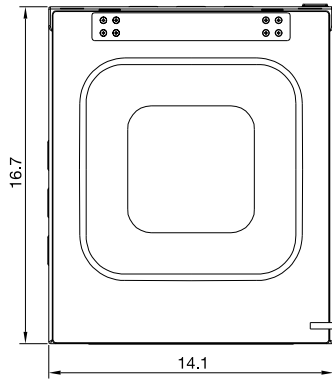

Économisez d'espace et argent en choisissant la gamme Diablo d'Atmovac!!

Garantie: Un an pièces et main d'oeuvre

FABRIQUÉ EN CHINE

	DIABLO10	DIABLO12	DIABLO17D	DIABLO20D
Standard	Programmable en fonction de temps + une fonction pour mariner	Programmable en fonction de temps + une fonction pour mariner	Barres à soudure doubles	Barres à soudure doubles + système d'injection gaz
Puissance	120V, 1000W, 5-15P	120V, 950W, 5-15P	120V, 1180W, 5-15P	120V, 1180W, 5-15P
Format de la cuve	15.5" P x 11" L x 2" H	13.75" P x 12" L x 2" H	18" P x 16.7" L x 3.9" H	21.3" P x 20.7" L x 3.9" H
Barre de soudure	10"	11.5"	2 x 17"	2 x 20"
Vitesse de pompe	8 m ³ h	8 m ³ h	24 m ³ h	24 m ³ h
Durée de cycle	30-40 sec	30-40 sec	30-40 sec	30-40 sec
Dimensions	18.8" P x 13.1" L x 14" H	16.7" P x 14.1" L x 14" H	22.3" P x 19.5" L x 18.6" H	25.7" P x 23.6" L x 40" H
Poids net	60 lb	64 lb	132.5 lb	242.5 lb
Dim. d'expédition	23" P x 17.1" L x 18.1" H	21" P x 18.5" L x 18.1" H	26.75" P x 25.25" L x 24" H	30.5" P x 28.25" L x 46" H
Poids d'expédition	65 lb	64 lb	179 lb	287 lb

DIABLO10

DIABLO12

DIABLO17D

DIABLO20D

Les dimensions
sont exprimées
en pouces