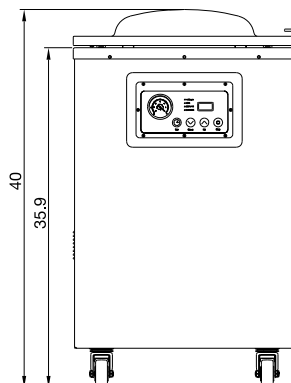

Économisez d'espace et argent en choisissant la gamme Diablo d'Atmovac!!

Garantie: Un an pièces et main d'oeuvre

FABRIQUÉ EN CHINE

	DIABLO10	DIABLO12	DIABLO17D	DIABLO20D
Standard	Programmable en fonction de temps + une fonction pour mariner	Programmable en fonction de temps + une fonction pour mariner	Barres à soudure doubles	Barres à soudure doubles + système d'injection gaz
Puissance	120V, 1000W, 5-15P	120V, 950W, 5-15P	120V, 1180W, 5-15P	120V, 1180W, 5-15P
Format de la cuve	15.5" P x 11" L x 2" H	13.75" P x 12" L x 2" H	18" P x 16.7" L x 3.9" H	21.3" P x 20.7" L x 3.9" H
Barre de soudure	10"	11.5"	2 x 17"	2 x 20"
Vitesse de pompe	8 m ³ h	8 m ³ h	24 m ³ h	24 m ³ h
Durée de cycle	30-40 sec	30-40 sec	30-40 sec	30-40 sec
Dimensions	18.8" P x 13.1" L x 14" H	16.7" P x 14.1" L x 14" H	22.3" P x 19.5" L x 18.6" H	25.7" P x 23.6" L x 40" H
Poids net	60 lb	64 lb	132.5 lb	242.5 lb
Dim. d'expédition	23" P x 17.1" L x 18.1" H	21" P x 18.5" L x 18.1" H	26.75" P x 25.25" L x 24" H	30.5" P x 28.25" L x 46" H
Poids d'expédition	65 lb	64 lb	179 lb	287 lb

DIABLO10

DIABLO12

DIABLO17D

DIABLO20D

Les dimensions
sont exprimées
en pouces