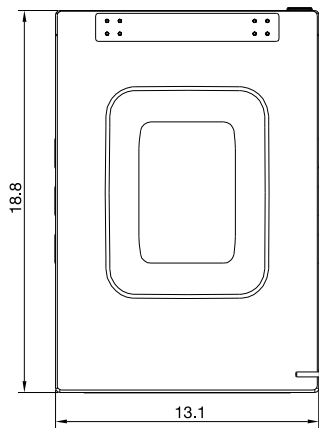

Économisez d'espace et argent en choisissant la gamme Diablo d'Atmovac!!

Garantie: Un an pièces et main d'oeuvre

FABRIQUÉ EN CHINE

	DIABLO10	DIABLO12	DIABLO17D	DIABLO20D
Standard	Programmable en fonction de temps + une fonction pour mariner	Programmable en fonction de temps + une fonction pour mariner	Barres à soudure doubles	Barres à soudure doubles + système d'injection gaz
Puissance	120V, 1000W, 5-15P	120V, 950W, 5-15P	120V, 1180W, 5-15P	120V, 1180W, 5-15P
Format de la cuve	15.5" P x 11" L x 2" H	13.75" P x 12" L x 2" H	18" P x 16.7" L x 3.9" H	21.3" P x 20.7" L x 3.9" H
Barre de soudure	10"	11.5"	2 x 17"	2 x 20"
Vitesse de pompe	8 m ³ h	8 m ³ h	24 m ³ h	24 m ³ h
Durée de cycle	30-40 sec	30-40 sec	30-40 sec	30-40 sec
Dimensions	18.8" P x 13.1" L x 14" H	16.7" P x 14.1" L x 14" H	22.3" P x 19.5" L x 18.6" H	25.7" P x 23.6" L x 40" H
Poids net	60 lb	64 lb	132.5 lb	242.5 lb
Dim. d'expédition	23" P x 17.1" L x 18.1" H	21" P x 18.5" L x 18.1" H	26.75" P x 25.25" L x 24" H	30.5" P x 28.25" L x 46" H
Poids d'expédition	65 lb	64 lb	179 lb	287 lb

DIABLO10

DIABLO12

DIABLO17D

DIABLO20D

Les dimensions
sont exprimées
en pouces