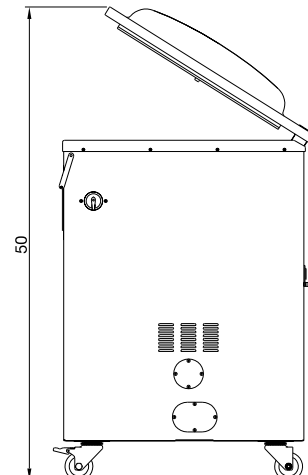

Économisez d'espace et argent en choisissant la gamme Diablo d'Atmovac!!

Garantie: Un an pièces et main d'oeuvre

FABRIQUÉ EN CHINE

	DIABLO10	DIABLO12	DIABLO17D	DIABLO20D
Standard	Programmable en fonction de temps + une fonction pour mariner	Programmable en fonction de temps + une fonction pour mariner	Barres à soudure doubles	Barres à soudure doubles + système d'injection gaz
Puissance	120V, 1000W, 5-15P	120V, 950W, 5-15P	120V, 1180W, 5-15P	120V, 1180W, 5-15P
Format de la cuve	15.5" P x 11" L x 2" H	13.75" P x 12" L x 2" H	18" P x 16.7" L x 3.9" H	21.3" P x 20.7" L x 3.9" H
Barre de soudure	10"	11.5"	2 x 17"	2 x 20"
Vitesse de pompe	8 m ³ h	8 m ³ h	24 m ³ h	24 m ³ h
Durée de cycle	30-40 sec	30-40 sec	30-40 sec	30-40 sec
Dimensions	18.8" P x 13.1" L x 14" H	16.7" P x 14.1" L x 14" H	22.3" P x 19.5" L x 18.6" H	25.7" P x 23.6" L x 40" H
Poids net	60 lb	64 lb	132.5 lb	242.5 lb
Dim. d'expédition	23" P x 17.1" L x 18.1" H	21" P x 18.5" L x 18.1" H	26.75" P x 25.25" L x 24" H	30.5" P x 28.25" L x 46" H
Poids d'expédition	65 lb	64 lb	179 lb	287 lb

DIABLO10

DIABLO12

DIABLO17D

DIABLO20D

Les dimensions
sont exprimées
en pouces