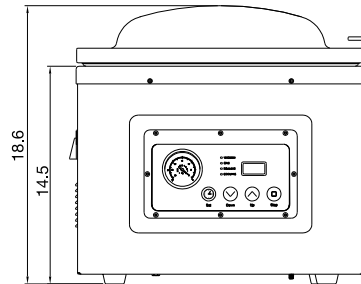

Économisez d'espace et argent en choisissant la gamme Diablo d'Atmovac!!

Garantie: Un an pièces et main d'oeuvre

FABRIQUÉ EN CHINE

	DIABLO10	DIABLO12	DIABLO17D	DIABLO20D
Standard	Programmable en fonction de temps + une fonction pour mariner	Programmable en fonction de temps + une fonction pour mariner	Barres à soudure doubles	Barres à soudure doubles + système d'injection gaz
Puissance	120V, 1000W, 5-15P	120V, 950W, 5-15P	120V, 1180W, 5-15P	120V, 1180W, 5-15P
Format de la cuve	15.5" P x 11" L x 2" H	13.75" P x 12" L x 2" H	18" P x 16.7" L x 3.9" H	21.3" P x 20.7" L x 3.9" H
Barre de soudure	10"	11.5"	2 x 17"	2 x 20"
Vitesse de pompe	8 m ³ h	8 m ³ h	24 m ³ h	24 m ³ h
Durée de cycle	30-40 sec	30-40 sec	30-40 sec	30-40 sec
Dimensions	18.8" P x 13.1" L x 14" H	16.7" P x 14.1" L x 14" H	22.3" P x 19.5" L x 18.6" H	25.7" P x 23.6" L x 40" H
Poids net	60 lb	64 lb	132.5 lb	242.5 lb
Dim. d'expédition	23" P x 17.1" L x 18.1" H	21" P x 18.5" L x 18.1" H	26.75" P x 25.25" L x 24" H	30.5" P x 28.25" L x 46" H
Poids d'expédition	65 lb	64 lb	179 lb	287 lb

DIABLO10

DIABLO12

DIABLO17D

DIABLO20D

Les dimensions
sont exprimées
en pouces