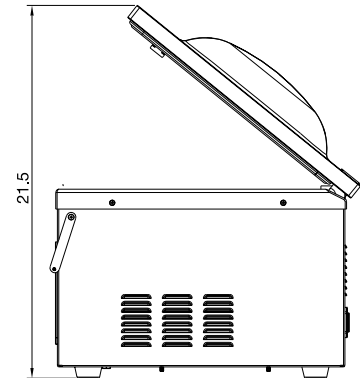

Économisez d'espace et argent en choisissant la gamme Diablo d'Atmovac!!

Garantie: Un an pièces et main d'oeuvre

FABRIQUÉ EN CHINE

	DIABLO10	DIABLO12	DIABLO17D	DIABLO20D
Standard	Programmable en fonction de temps + une fonction pour mariner	Programmable en fonction de temps + une fonction pour mariner	Barres à soudure doubles	Barres à soudure doubles + système d'injection gaz
Puissance	120V, 1000W, 5-15P	120V, 950W, 5-15P	120V, 1180W, 5-15P	120V, 1180W, 5-15P
Format de la cuve	15.5" P x 11" L x 2" H	13.75" P x 12" L x 2" H	18" P x 16.7" L x 3.9" H	21.3" P x 20.7" L x 3.9" H
Barre de soudure	10"	11.5"	2 x 17"	2 x 20"
Vitesse de pompe	8 m ³ h	8 m ³ h	24 m ³ h	24 m ³ h
Durée de cycle	30-40 sec	30-40 sec	30-40 sec	30-40 sec
Dimensions	18.8" P x 13.1" L x 14" H	16.7" P x 14.1" L x 14" H	22.3" P x 19.5" L x 18.6" H	25.7" P x 23.6" L x 40" H
Poids net	60 lb	64 lb	132.5 lb	242.5 lb
Dim. d'expédition	23" P x 17.1" L x 18.1" H	21" P x 18.5" L x 18.1" H	26.75" P x 25.25" L x 24" H	30.5" P x 28.25" L x 46" H
Poids d'expédition	65 lb	64 lb	179 lb	287 lb

DIABLO10

DIABLO12

DIABLO17D

DIABLO20D

Les dimensions
sont exprimées
en pouces