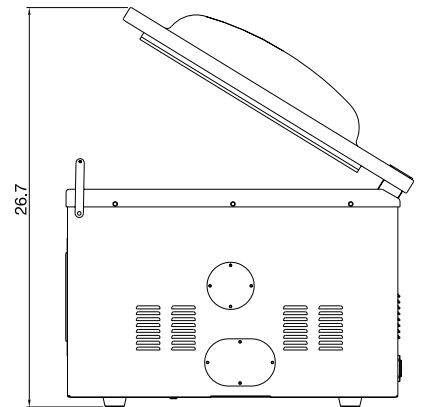

Économisez d'espace et argent en choisissant la gamme Diablo d'Atmovac!!

Garantie: Un an pièces et main d'oeuvre

FABRIQUÉ EN CHINE

	DIABLO10	DIABLO12	DIABLO17D	DIABLO20D
Standard	Programmable en fonction de temps + une fonction pour mariner	Programmable en fonction de temps + une fonction pour mariner	Barres à soudure doubles	Barres à soudure doubles + système d'injection gaz
Puissance	120V, 1000W, 5-15P	120V, 950W, 5-15P	120V, 1180W, 5-15P	120V, 1180W, 5-15P
Format de la cuve	15.5" P x 11" L x 2" H	13.75" P x 12" L x 2" H	18" P x 16.7" L x 3.9" H	21.3" P x 20.7" L x 3.9" H
Barre de soudure	10"	11.5"	2 x 17"	2 x 20"
Vitesse de pompe	8 m ³ h	8 m ³ h	24 m ³ h	24 m ³ h
Durée de cycle	30-40 sec	30-40 sec	30-40 sec	30-40 sec
Dimensions	18.8" P x 13.1" L x 14" H	16.7" P x 14.1" L x 14" H	22.3" P x 19.5" L x 18.6" H	25.7" P x 23.6" L x 40" H
Poids net	60 lb	64 lb	132.5 lb	242.5 lb
Dim. d'expédition	23" P x 17.1" L x 18.1" H	21" P x 18.5" L x 18.1" H	26.75" P x 25.25" L x 24" H	30.5" P x 28.25" L x 46" H
Poids d'expédition	65 lb	64 lb	179 lb	287 lb

DIABLO10

DIABLO12

DIABLO17D

DIABLO20D

Les dimensions
sont exprimées
en pouces