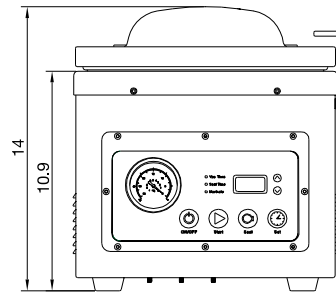

Économisez d'espace et argent en choisissant la gamme Diablo d'Atmovac!!

Garantie: Un an pièces et main d'oeuvre

FABRIQUÉ EN CHINE

	DIABLO10	DIABLO12	DIABLO17D	DIABLO20D
Standard	Programmable en fonction de temps + une fonction pour mariner	Programmable en fonction de temps + une fonction pour mariner	Barres à soudure doubles	Barres à soudure doubles + système d'injection gaz
Puissance	120V, 1000W, 5-15P	120V, 950W, 5-15P	120V, 1180W, 5-15P	120V, 1180W, 5-15P
Format de la cuve	15.5" P x 11" L x 2" H	13.75" P x 12" L x 2" H	18" P x 16.7" L x 3.9" H	21.3" P x 20.7" L x 3.9" H
Barre de soudure	10"	11.5"	2 x 17"	2 x 20"
Vitesse de pompe	8 m ³ h	8 m ³ h	24 m ³ h	24 m ³ h
Durée de cycle	30-40 sec	30-40 sec	30-40 sec	30-40 sec
Dimensions	18.8" P x 13.1" L x 14" H	16.7" P x 14.1" L x 14" H	22.3" P x 19.5" L x 18.6" H	25.7" P x 23.6" L x 40" H
Poids net	60 lb	64 lb	132.5 lb	242.5 lb
Dim. d'expédition	23" P x 17.1" L x 18.1" H	21" P x 18.5" L x 18.1" H	26.75" P x 25.25" L x 24" H	30.5" P x 28.25" L x 46" H
Poids d'expédition	65 lb	64 lb	179 lb	287 lb

DIABLO10

DIABLO12

DIABLO17D

DIABLO20D

Les dimensions
sont exprimées
en pouces