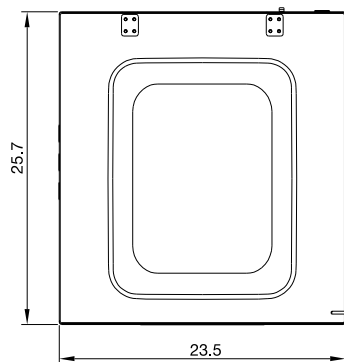

Économisez d'espace et argent en choisissant la gamme Diablo d'Atmovac!!

Garantie: Un an pièces et main d'oeuvre

FABRIQUÉ EN CHINE

	DIABLO10	DIABLO12	DIABLO17D	DIABLO20D
Standard	Programmable en fonction de temps + une fonction pour mariner	Programmable en fonction de temps + une fonction pour mariner	Barres à soudure doubles	Barres à soudure doubles + système d'injection gaz
Puissance	120V, 1000W, 5-15P	120V, 950W, 5-15P	120V, 1180W, 5-15P	120V, 1180W, 5-15P
Format de la cuve	15.5" P x 11" L x 2" H	13.75" P x 12" L x 2" H	18" P x 16.7" L x 3.9" H	21.3" P x 20.7" L x 3.9" H
Barre de soudure	10"	11.5"	2 x 17"	2 x 20"
Vitesse de pompe	8 m ³ h	8 m ³ h	24 m ³ h	24 m ³ h
Durée de cycle	30-40 sec	30-40 sec	30-40 sec	30-40 sec
Dimensions	18.8" P x 13.1" L x 14" H	16.7" P x 14.1" L x 14" H	22.3" P x 19.5" L x 18.6" H	25.7" P x 23.6" L x 40" H
Poids net	60 lb	64 lb	132.5 lb	242.5 lb
Dim. d'expédition	23" P x 17.1" L x 18.1" H	21" P x 18.5" L x 18.1" H	26.75" P x 25.25" L x 24" H	30.5" P x 28.25" L x 46" H
Poids d'expédition	65 lb	64 lb	179 lb	287 lb

DIABLO10

DIABLO12

DIABLO17D

DIABLO20D

Les dimensions
sont exprimées
en pouces