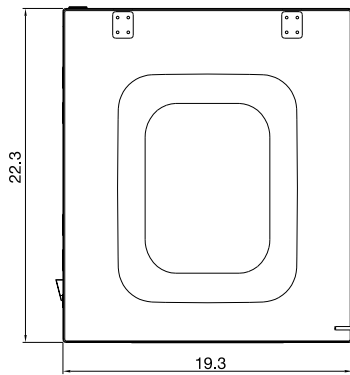

Économisez d'espace et argent en choisissant la gamme Diablo d'Atmovac!!

Garantie: Un an pièces et main d'oeuvre

FABRIQUÉ EN CHINE

	DIABLO10	DIABLO12	DIABLO17D	DIABLO20D
Standard	Programmable en fonction de temps + une fonction pour mariner	Programmable en fonction de temps + une fonction pour mariner	Barres à soudure doubles	Barres à soudure doubles + système d'injection gaz
Puissance	120V, 1000W, 5-15P	120V, 950W, 5-15P	120V, 1180W, 5-15P	120V, 1180W, 5-15P
Format de la cuve	15.5" P x 11" L x 2" H	13.75" P x 12" L x 2" H	18" P x 16.7" L x 3.9" H	21.3" P x 20.7" L x 3.9" H
Barre de soudure	10"	11.5"	2 x 17"	2 x 20"
Vitesse de pompe	8 m ³ h	8 m ³ h	24 m ³ h	24 m ³ h
Durée de cycle	30-40 sec	30-40 sec	30-40 sec	30-40 sec
Dimensions	18.8" P x 13.1" L x 14" H	16.7" P x 14.1" L x 14" H	22.3" P x 19.5" L x 18.6" H	25.7" P x 23.6" L x 40" H
Poids net	60 lb	64 lb	132.5 lb	242.5 lb
Dim. d'expédition	23" P x 17.1" L x 18.1" H	21" P x 18.5" L x 18.1" H	26.75" P x 25.25" L x 24" H	30.5" P x 28.25" L x 46" H
Poids d'expédition	65 lb	64 lb	179 lb	287 lb

DIABLO10

DIABLO12

DIABLO17D

DIABLO20D

Les dimensions
sont exprimées
en pouces