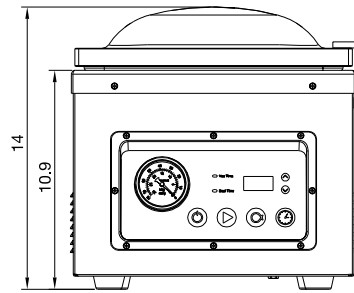

Économisez d'espace et argent en choisissant la gamme Diablo d'Atmovac!!

Garantie: Un an pièces et main d'oeuvre

FABRIQUÉ EN CHINE

	DIABLO10	DIABLO12	DIABLO17D	DIABLO20D
Standard	Programmable en fonction de temps + une fonction pour mariner	Programmable en fonction de temps + une fonction pour mariner	Barres à soudure doubles	Barres à soudure doubles + système d'injection gaz
Puissance	120V, 1000W, 5-15P	120V, 950W, 5-15P	120V, 1180W, 5-15P	120V, 1180W, 5-15P
Format de la cuve	15.5" P x 11" L x 2" H	13.75" P x 12" L x 2" H	18" P x 16.7" L x 3.9" H	21.3" P x 20.7" L x 3.9" H
Barre de soudure	10"	11.5"	2 x 17"	2 x 20"
Vitesse de pompe	8 m ³ h	8 m ³ h	24 m ³ h	24 m ³ h
Durée de cycle	30-40 sec	30-40 sec	30-40 sec	30-40 sec
Dimensions	18.8" P x 13.1" L x 14" H	16.7" P x 14.1" L x 14" H	22.3" P x 19.5" L x 18.6" H	25.7" P x 23.6" L x 40" H
Poids net	60 lb	64 lb	132.5 lb	242.5 lb
Dim. d'expédition	23" P x 17.1" L x 18.1" H	21" P x 18.5" L x 18.1" H	26.75" P x 25.25" L x 24" H	30.5" P x 28.25" L x 46" H
Poids d'expédition	65 lb	64 lb	179 lb	287 lb

DIABLO10

DIABLO12

DIABLO17D

DIABLO20D

Les dimensions
sont exprimées
en pouces