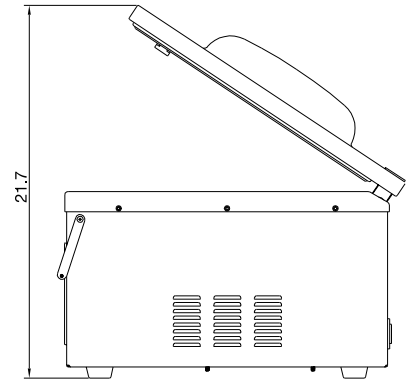

Économisez d'espace et argent en choisissant la gamme Diablo d'Atmovac!!

Garantie: Un an pièces et main d'oeuvre

FABRIQUÉ EN CHINE

	DIABLO10	DIABLO12	DIABLO17D	DIABLO20D
Standard	Programmable en fonction de temps + une fonction pour mariner	Programmable en fonction de temps + une fonction pour mariner	Barres à soudure doubles	Barres à soudure doubles + système d'injection gaz
Puissance	120V, 1000W, 5-15P	120V, 950W, 5-15P	120V, 1180W, 5-15P	120V, 1180W, 5-15P
Format de la cuve	15.5" P x 11" L x 2" H	13.75" P x 12" L x 2" H	18" P x 16.7" L x 3.9" H	21.3" P x 20.7" L x 3.9" H
Barre de soudure	10"	11.5"	2 x 17"	2 x 20"
Vitesse de pompe	8 m ³ h	8 m ³ h	24 m ³ h	24 m ³ h
Durée de cycle	30-40 sec	30-40 sec	30-40 sec	30-40 sec
Dimensions	18.8" P x 13.1" L x 14" H	16.7" P x 14.1" L x 14" H	22.3" P x 19.5" L x 18.6" H	25.7" P x 23.6" L x 40" H
Poids net	60 lb	64 lb	132.5 lb	242.5 lb
Dim. d'expédition	23" P x 17.1" L x 18.1" H	21" P x 18.5" L x 18.1" H	26.75" P x 25.25" L x 24" H	30.5" P x 28.25" L x 46" H
Poids d'expédition	65 lb	64 lb	179 lb	287 lb

DIABLO10

DIABLO12

DIABLO17D

DIABLO20D

Les dimensions
sont exprimées
en pouces