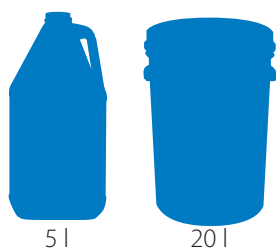

Codes :

- **Code de produit :** 55907 (5 l)
55910 (20 l)
- **UPC :** 0 56069 55907 2 (5 l)
0 56069 55910 2(20 l)

Spécifications :

Couleur	Bleu
DIN	Non
Odeur	Floral
pH	9,8 - 10,2
Viscosité	Non déterminé
Solvant	Non
Phosphates	Non
SIMDUT	Oui
ECOLOGO	Non
Sécurité alimentaire	Non
Cachère	Oui
Durée de validité	Jusqu'à 3 ans après la fabrication

5 l

20 l

Emballage :

Bouteille : 6,1" x 6,1" x 12,6" (15,5 x 15,5 x 31,9 cm)
12,25 lb (5,56 kg)

Sceau : 12" x 12" x 16" (30,5 x 30,5 x 41 cm)
48 lb (22 kg)

Boîte (5 l) : 12,4" x 12,4" x 13"
49 lb (22,23 kg)
4 par caisse