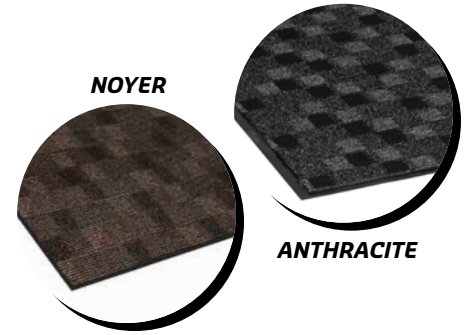

## TERRA NOVA

CLASSIQUE

ESSUIE-PIEDS

TRAFFIC MODÉRÉ

## COULEURS

## INFORMATION TECHNIQUE

- SURFACE: Polypropylène
- POIDS SURFACE: 18oz par verge carré
- ENDOS: Vinyle ThermoFlex+
- ÉPAISSEUR: 5/16"

## ROULEAUX

3' X 60'  
4' X 60'  
6' X 60'

COUPES SUR MESURE: Jusqu'à 11'9" X 60'

Distingué, ce tapis sera apprécié par son allure prestigieuse

- Surface bouclée et dense offrant une excellente rétention d'eau et une résistance à l'écrasement pour préserver un bel aspect plus longtemps
- Endos *ThermoFlex+* de qualité supérieure offrant une protection antibactérienne de 99.9%