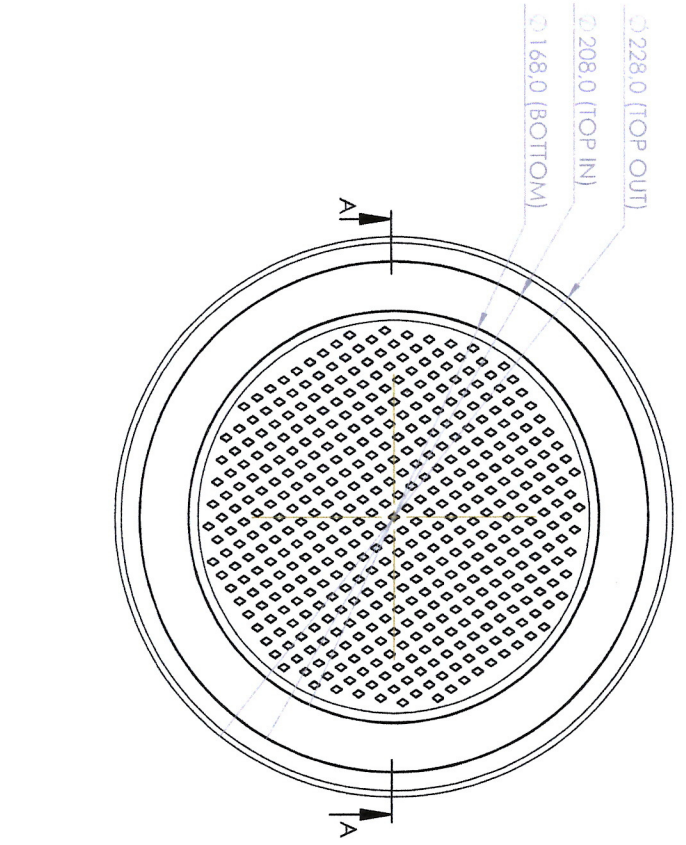

PROPRIÉTÉS PHYSIQUES	
CAPACITÉ	850 ml
ÉPAISSEUR	0.095 mm
MATÉRIAU	ALUMINIUM

**IDEAL**  
EN GROS/WHOLESALE INC.

Produits alimentaires et emballages innovants/  
Food products and innovative packaging

NE PAS CHANGER L'ÉCHELLE  
REVISION: A

TIME  
ASSIETTE À TARTE TRÈS PROFONDE  
9" PO.

No. DE PLAN  
9" DEEP PIE PLATE  
292

8 7 6 5 4 3 2 1

8 7 6 5 4 3 2 1

ÉCHELLE: 12  
ÉCHELLE: 1 SUR 1

A3