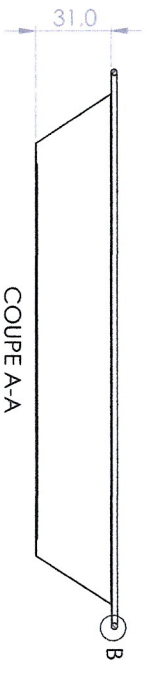

PROPRIÉTÉS PHYSIQUES	
CAPACITÉ	850 ml
ÉPAISSEUR	0.095 mm
MATÉRIAU	ALUMINIUM

**IDEAL**  
EN GROS/WHOLESALE INC.

Produits alimentaires et emballages innovants/  
Food products and innovative packaging

NE PAS CHANGER L'ÉCHELLE  
REVISION: A

TIME  
ASSIETTE À TARTE TRÈS PROFONDE  
9" PO.

No. DE PLAN  
9" DEEP PIE PLATE  
292

8 7 6 5 4 3 2 1

8 7 6 5 4 3 2 1

ÉCHELLE: 12  
ÉCHELLE: 1 SUR 1

A3